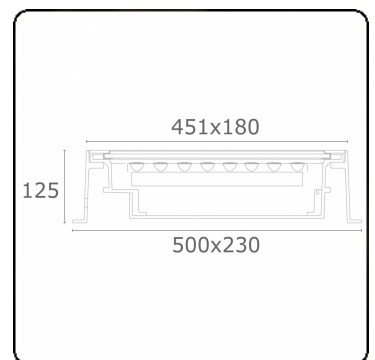

Metro-D 451x180mm - 30° instelbaar - met ingietbehuizing
36.73091-0000

Armatuurgegevens

Montage	Grondinbouw
Lichtuittreding	Indirect - kantelbaar
Lichtverdeling	kantelbaar
Afscherming	Glas
Beschermingsgraad	IP 67
Maximale belasting	5000 kg overrijdbaar (inclusief ingietpot)
T°	<75 °
Behuizing	Aluminium/Edelstaal
Afwerking	mat zwarte afwerking RAL 9105
Keurmerken	CE, ISO 9001

Lichttechnische gegevens

CIE Fluxcode	0 0 0 0 73
--------------	------------

Opmerkingen

451x180mm - helder glas - strips zijn afzonderlijk instelbaar tot 30°

ENERGY

Verrijgbaar op aanvraag.

Disponible sur demande.