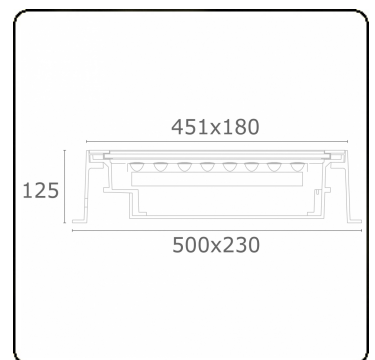

Metro-D 451x180mm - 30° einstellbar - mit Eingießgehäuse
36.73090-0000

Leuchtendaten

Montage	Bodeneinbau
Lichtaustritt	Indirekt - einstellbar
Lichtstärkeverteilung	einstellbar
Leuchten Abdeckung	Glas
Schutzgrad	IP 67
Maximale Belastung	5000 kg überrollbar (inklusive Eingießstopf)
T°	<75 °
Gehäuse	Aluminium/Edelstahl
Verarbeitung	Verarbeitung in matt schwarz RAL 9105
Prüfzeichen	CE, ISO 9001

Lichttechnische Daten

CIE Fluxcode	0 0 0 0 75
--------------	------------

Bemerkungen

451x180mm - klares Glas - Led Streifen sind separat einstellbar bis 30°

ENERGY

Verrijgbaar op aanvraag.

Disponible sur demande.