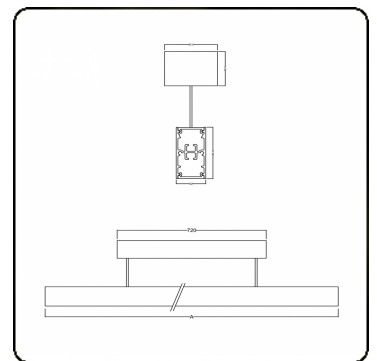

**Lichttechnische gegevens**

UGR	<19
CIE Fluxcode	99 99 100 99 81

**Afmetingen**

A	1690 mm
---	---------

**Opmerkingen**

Pendelarmatuur - Direct - 100mA - LRLB optiek - RAL

**ENERGY**

Verrijgbaar op aanvraag.