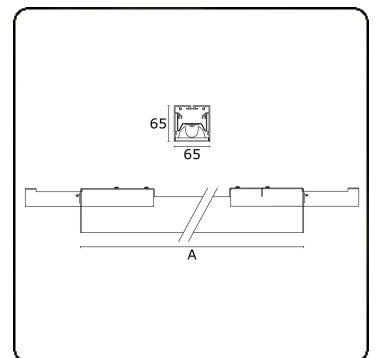

Photometric details

UGR	<19
CIE Fluxcode	80 99 100 100 76

Dimensions

A	850 mm
---	--------

Remarks

Wall luminaire - Direct - HO 325mA - satin (flush) - RAL

ENERGY

Verrijgbaar op aanvraag.