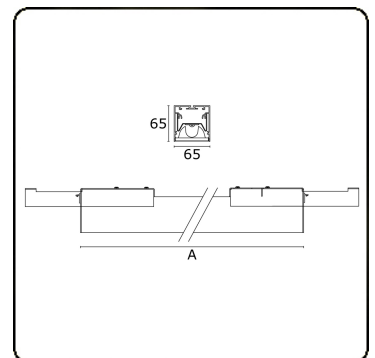

Lichttechnische gegevens

UGR	<19
CIE Fluxcode	80 99 100 100 76

Afmetingen

A	843 mm
---	--------

Opmerkingen

BAP raster - HO 325mA - RAL

ENERGY

Verrijgbaar op aanvraag.