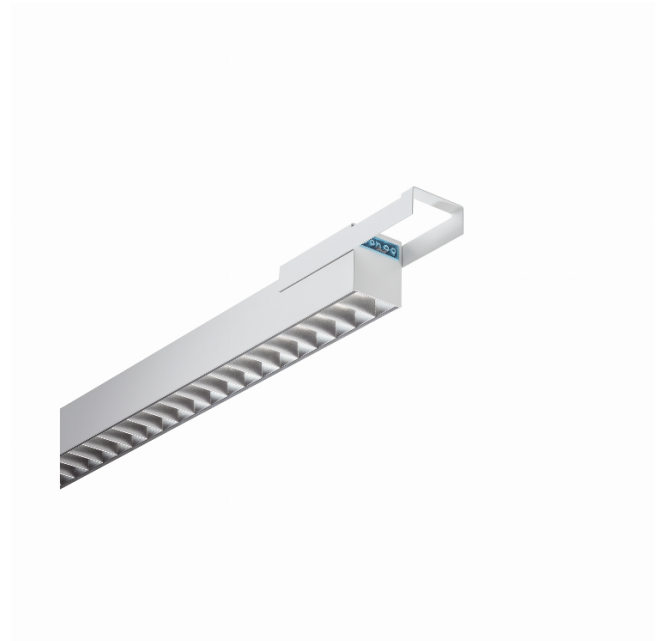

Rekta 65 EKP - BAP - HO 150mA - RAL
07.94720524-9999

Armatuurgegevens

Montage	Plafondinbouw
Lichtuittreding	Direct
Afscherming	BAP raster
Beschermingsgraad	IP 20
Behuizing	Aluminium
Afwerking	RAL kleur naar keuze
Keurmerken	CE, ISO 9001

Elektrische Gegevens

Veiligheidsklasse	I
Voeding	230V
Voorschakelapparaat	Stroomvoeding

Lampgegevens

Lamptype	LED 4000K
Wattage	3,2W
Bruto lichtstroom	1350
Armatuur vermogen	7W
Aantal	2
Levensduur LED module	L80/B10 > 102000h
Kleurtolerantie	MacAdam 3
CRI	>80

Lichttechnische gegevens

UGR	<19
CIE Fluxcode	80 99 100 100 76

Afmetingen

A	563 mm

Opmerkingen

BAP raster - HO 325mA - RAL

ENERGY

Verrijgbaar op aanvraag.

Disponible sur demande.

Available on request.

Auf Anfrage.

WXYZ
kWh/1000h

MULTILINE®

2019/2015