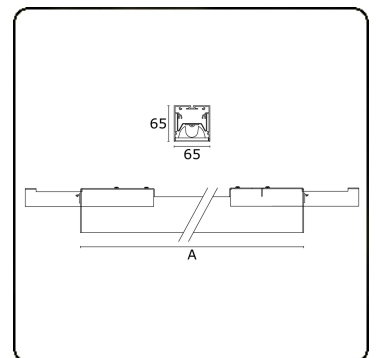

Lichttechnische gegevens

| | |
|--------------|------------------|
| UGR | <19 |
| CIE Fluxcode | 80 99 100 100 76 |

Afmetingen

| | |
|---|--------|
| A | 563 mm |
|---|--------|

Opmerkingen

BAP raster - HO 325mA - RAL