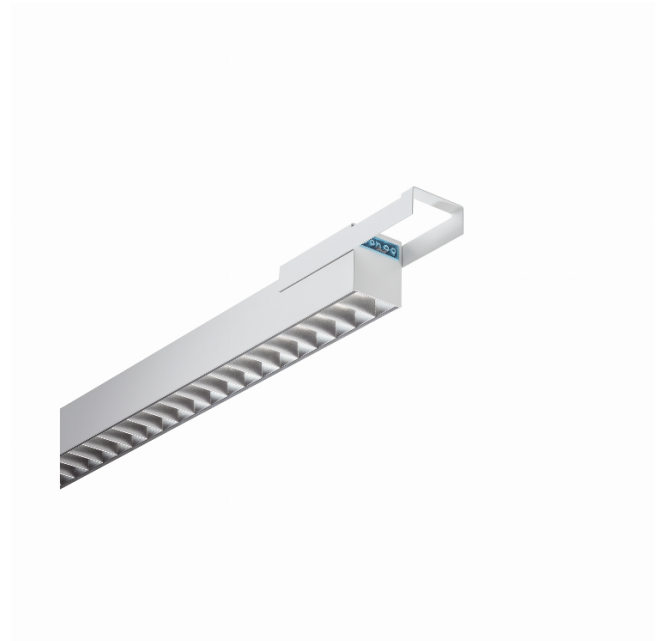

Rekta 65 EKP - BAP - HO 150mA - RAL  
07.94720554-9999

**Armatuurgegevens**

Montage	Plafondinbouw
Lichtuittreding	Direct
Afscherming	BAP raster
Beschermingsgraad	IP 20
Behuizing	Aluminium
Afwerking	RAL kleur naar keuze
Keurmerken	CE, ISO 9001

**Elektrische Gegevens**

Veiligheidsklasse	I
Voeding	230V
Voorschakelapparaat	Stroomvoeding

**Lampgegevens**

Lamptype	LED 4000K
Wattage	3,2W
Bruto lichtstroom	3375
Armatuur vermogen	17,6W
Aantal	5
Levensduur LED module	L80/B10 > 102000h
Kleurtolerantie	MacAdam 3
CRI	>80

**Lichttechnische gegevens**

UGR	<19
CIE Fluxcode	80 99 100 100 76

**Afmetingen**

A	1403 mm
---	---------

**Opmerkingen**

BAP raster - HO 325mA - RAL

**ENERGY**

Verrijgbaar op aanvraag.