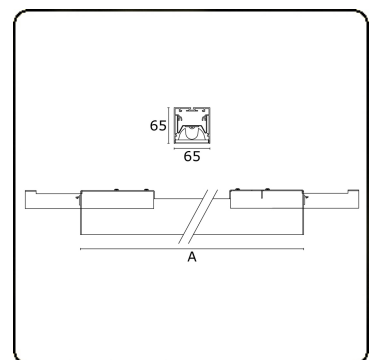

**Lichttechnische gegevens**

UGR	<19
CIE Fluxcode	80 99 100 100 76

**Afmetingen**

A	1403 mm
---	---------

**Opmerkingen**

BAP raster - HO 325mA - RAL

**ENERGY**

Verrijgbaar op aanvraag.