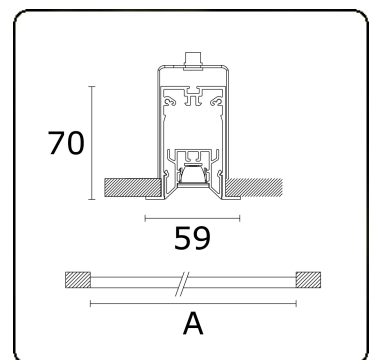

Caractéristiques photométriques

UGR	<19
Code flux CIE	99 99 100 99 81

Dimensions

A	1144 mm
---	---------

Remarques

Plafond

ENERGY

Verkrijgbaar op aanvraag.