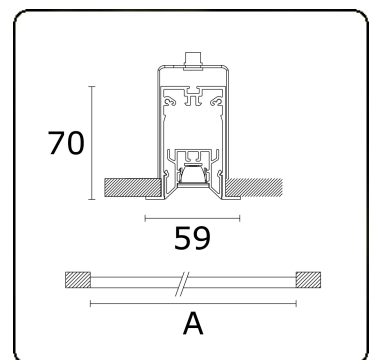

**Caractéristiques photométriques**

UGR	<19
Code flux CIE	99 99 100 99 81

**Dimensions**

A	2544 mm
---	---------

**Remarques**

Plafond

**ENERGY**

Verrijgbaar op aanvraag.