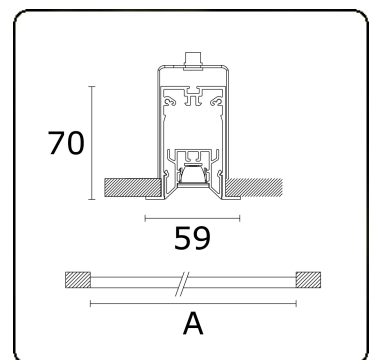

Caractéristiques photométriques

UGR	<19
Code flux CIE	99 99 100 99 81

Dimensions

A	1144 mm
---	---------

Remarques

Plafond

ENERGY

Verrijgbaar op aanvraag.