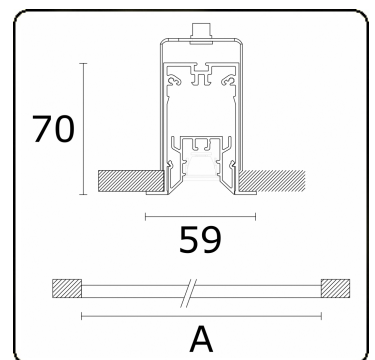

**Lichttechnische gegevens**

UGR	<19
CIE Fluxcode	99 99 100 99 81

**Afmetingen**

A	1144 mm
---	---------

**Opmerkingen**

Inbouwarmatuur (met rand) - Direct - 100mA - LRLB optiek - RAL

**ENERGY**

Verrijgbaar op aanvraag.