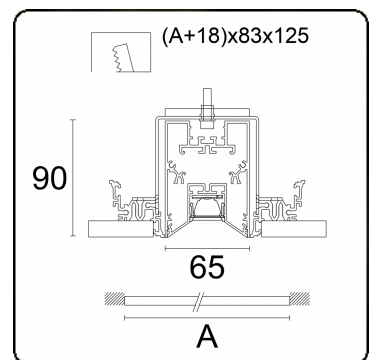

Lichttechnische Daten

UGR	<19
CIE Fluxcode	97 99 100 99 85

Abmessungen

A	2524 mm
---	---------

Bemerkungen

Einbauleuchte (randlos) - Direkt - LO 400mA - BAP raster - RAL

ENERGY

Verrijgbaar op aanvraag.