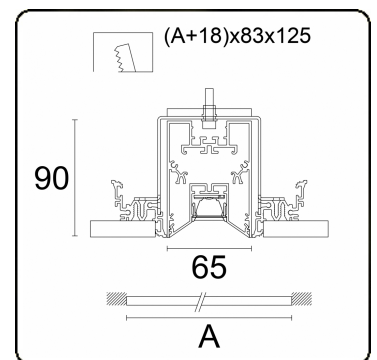

Caractéristiques électriques

Classe électrique	I
Alimentation	230V
Ballast	Alimentation par le courant DALI/TD

Caractéristiques des lampes

Type de lampe	LED 4000K
Wattage	4,4W
Flux lumineux brut	7785
Luminaire puissance	44W
Nombre	9
Durée de vie module LED	L80/B10 > 102000h
Tolérance de couleur	MacAdam 3
CRI	>80

Caractéristiques photométriques

UGR	<19
Code flux CIE	97 99 100 99 85

Dimensions

A	2524 mm
---	---------

Remarques

Luminaire encastré (sans bord) - Direct - LO 400mA - Grille TBL - RAL

ENERGY

Verrijgbaar op aanvraag.