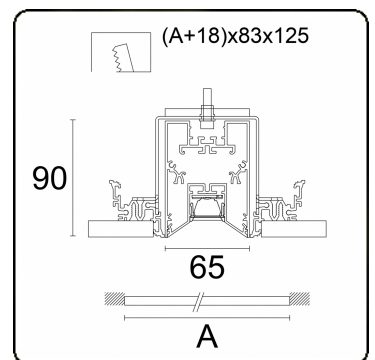

Elektrische Gegevens

Veiligheidsklasse	I
Voeding	230V
Voorschakelapparaat	Stroomvoeding DALI/TD

Lampgegevens

Lamptype	LED 4000K
Wattage	4,4W
Bruto lichtstroom	7785
Armatuur vermogen	44W
Aantal	9
Levensduur LED module	L80/B10 > 102000h
Kleurtolerantie	MacAdam 3
CRI	>80

Lichttechnische gegevens

UGR	<19
CIE Fluxcode	97 99 100 99 85

Afmetingen

A	2524 mm
---	---------

Opmerkingen

Inbouwarmatuur (randloos) - Direct - LO 400mA - LRLW - RAL

ENERGY

Verrijgbaar op aanvraag.