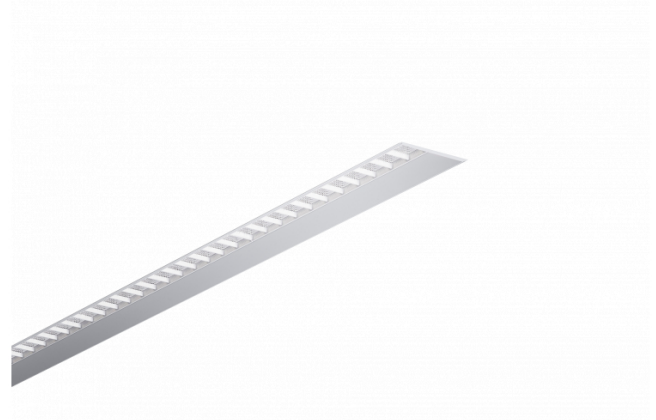

Hideline 65x90 Direct - LRLW - LO 400mA - RAL
07.70244194-9999

Armatuurgegevens

Montage	Plafondinbouw
Lichtuittreding	Direct
Afscherming	LRLW optiek - mat wit
Beschermingsgraad	IP 20
Behuizing	Aluminium
Afwerking	RAL kleur naar keuze
Keurmerken	CE, ISO 9001

Elektrische Gegevens

Veiligheidsklasse	I
Voeding	230V
Voorschakelapparaat	Stroomvoeding DALI/TD

Lampgegevens

Lamptype	LED 4000K
Wattage	4,4W
Bruto lichtstroom	7785
Armatuur vermogen	44W
Aantal	9
Levensduur LED module	L80/B10 > 102000h
Kleurtolerantie	MacAdam 3
CRI	>80

Lichttechnische gegevens

UGR	<19
CIE Fluxcode	97 99 100 99 85

Afmetingen

A	2524 mm
---	---------

Opmerkingen

Inbouwarmatuur (randloos) - Direct - LO 400mA - LRLW - RAL

ENERGY

Verrijgbaar op aanvraag.