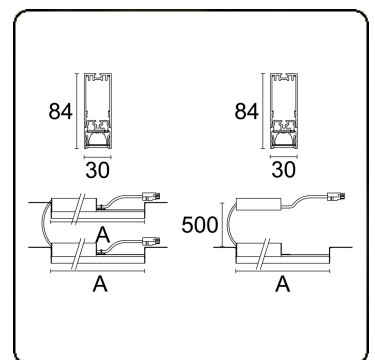

**Lichttechnische Daten**

UGR	<19
CIE Fluxcode	98 100 100 99 84

**Abmessungen**

A	2244 mm
---	---------

**Bemerkungen**

BAP Raster 500mA

**ENERGY**

Verrijgbaar op aanvraag.