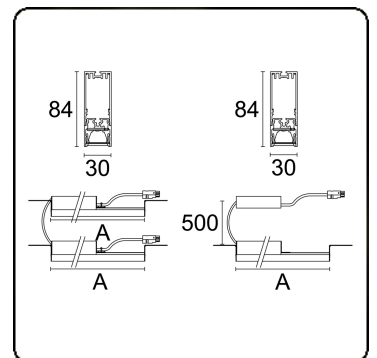

**Photometric details**

UGR	<19
CIE Fluxcode	98 100 100 99 84

**Dimensions**

A	2244 mm
---	---------

**Remarks**

VDT louvre 500mA

**ENERGY**

Verrijgbaar op aanvraag.