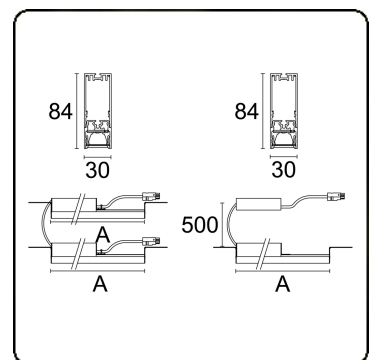

Lichttechnische gegevens

UGR	<19
CIE Fluxcode	98 100 100 99 84

Afmetingen

A	2244 mm
---	---------

Opmerkingen

LRLB - LO 500mA - 2 armaturen - RAL

ENERGY

Verrijgbaar op aanvraag.