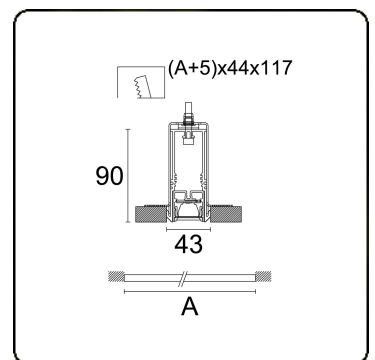

Lichttechnische gegevens

UGR	<19
CIE Fluxcode	98 100 100 99 84

Afmetingen

A	2815 mm
---	---------

Opmerkingen

Inbouwarmatuur (randloos) - Direct - LO 400mA - LRLB - RAL

ENERGY

Verrijgbaar op aanvraag.