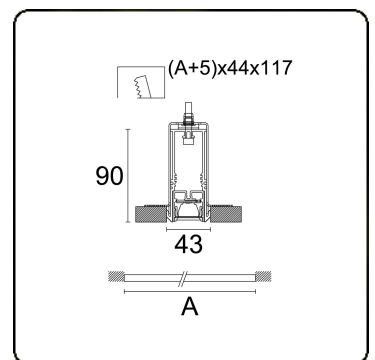

Lichttechnische Daten

UGR	<19
CIE Fluxcode	98 100 100 99 84

Abmessungen

A	1135 mm
---	---------

Bemerkungen

Einbauleuchte (randlos) - Direkt - LO 400mA - BAP raster - RAL

ENERGY

Verrijgbaar op aanvraag.