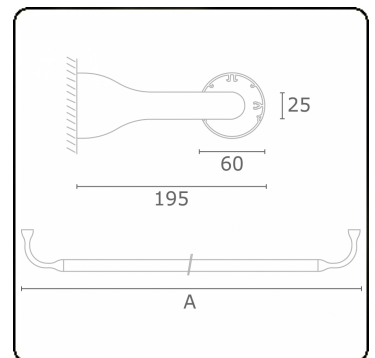

Lichttechnische gegevens

UGR	>19
CIE Fluxcode	43 73 91 95 79

Afmetingen

A	1230 mm
---	---------

Opmerkingen

Wandarmatuur - Direct - HO 150mA - satiné - RAL

ENERGY

A
 Verkrijgbaar op aanvraag.
B
 Disponible sur demande.
C
D
 Available on request.
E
F
 Auf Anfrage.
G