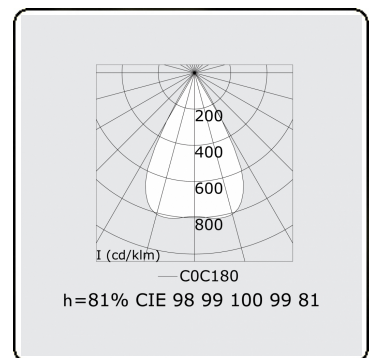

Photometric details

| | |
|--------------|-----------------|
| UGR | <19 |
| CIE Fluxcode | 99 99 100 99 81 |

Dimensions

| | |
|---|---------|
| A | 1130 mm |
|---|---------|

Remarks

Ceiling

ENERG

Verkrijgbaar op aanvraag.