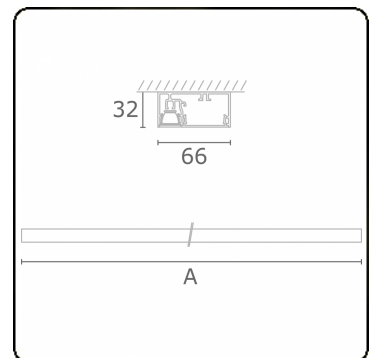

Photometric details

| | |
|--------------|-----------------|
| UGR | <19 |
| CIE Fluxcode | 99 99 100 99 81 |

Dimensions

| | |
|---|---------|
| A | 1130 mm |
|---|---------|

Remarks

Ceiling

ENERG

Verkrijgbaar op aanvraag.