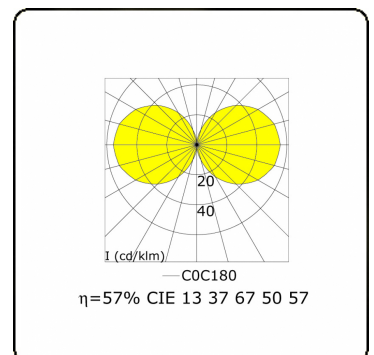

Kubik T3
35.06303-9906

Armatuurgegevens

Montage	Grond
Lichtuittreding	Diffus
Afscherming	Opale plexi
Beschermingsgraad	IP 65
Behuizing	Aluminium
Afwerking	RAL 9006 blank aluminiumkleurig structuur
Keurmerken	CE, ISO 9001

Elektrische Gegevens

Veiligheidsklasse	I
Voeding	230V
Voorschakelapparaat	Stroomvoeding

Lampgegevens

Lamptype	LED 3000K
Wattage	39,2W
Bruto lichtstroom	7330
Armatuur vermogen	43W
Aantal	1
Levensduur LED module	L80/B10 > 72000h
Kleurtolerantie	MacAdam 3
CRI	>80

Lichttechnische gegevens

CIE Fluxcode	137 37 67 50 57

Opmerkingen

inclusief aansluitdeur met zekering

ENERGY

A
Verkrijgbaar op aanvraag.
B
Disponible sur demande.
C
D
Available on request.
E
F
Auf Anfrage.
G

WXYZ
kWh/1000h

MULTILINE® 2019/2015