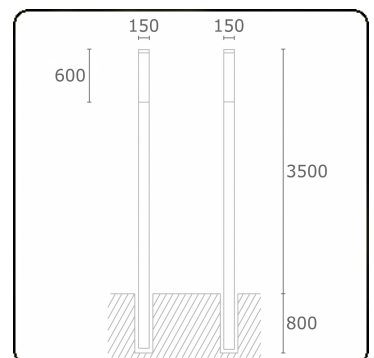

Kubik T3
35.06303-9906

Armatuurgegevens

Montage	Grond
Lichtuittreding	Diffus
Afscherming	Opale plexi
Beschermingsgraad	IP 65
Behuizing	Aluminium
Afwerking	RAL 9006 blank aluminiumkleurig structuur
Keurmerken	CE, ISO 9001

Elektrische Gegevens

Veiligheidsklasse	I
Voeding	230V
Voorschakelapparaat	Stroomvoeding

Lampgegevens

Lamptype	LED 3000K
Wattage	39,2W
Bruto lichtstroom	7330
Armatuur vermogen	43W
Aantal	1
Levensduur LED module	L80/B10 > 72000h
Kleurtolerantie	MacAdam 3
CRI	>80

Lichttechnische gegevens

CIE Fluxcode	137 37 67 50 57

Opmerkingen

inclusief aansluitdeur met zekering

ENERGY

A
Verkrijgbaar op aanvraag.
B
Disponible sur demande.
C
D
Available on request.
E
F
Auf Anfrage.
G

WXYZ
kWh/1000h

MULTILINE® 2019/2015