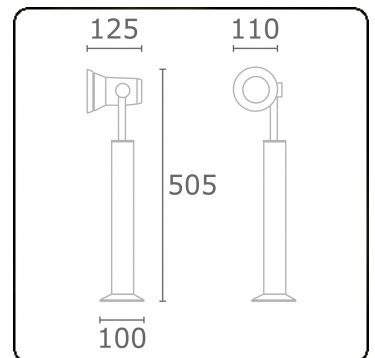

Spy-1 - Fuß - Höhe 450mm
35.11150-9910

Leuchtendaten

Montage	Boden
Lichtaustritt	Spot
Leuchten Abdeckung	Glas
Schutzgrad	IP 54
Gehäuse	Aluminium
Verarbeitung	RAL 9016 verkehrsweiss struktur
Prüfzeichen	CE, ISO 9001

Elektrische Eigenschaften

Schutzklasse	I
Einspeisung	230V

Lampeneigenschaften

Lamptyp	LED MR16
Wattleistung	-
Fassung	GU10
Anzahl	1

ENERGY

Verrijgbaar op aanvraag.

Disponible sur demande.

Available on request.