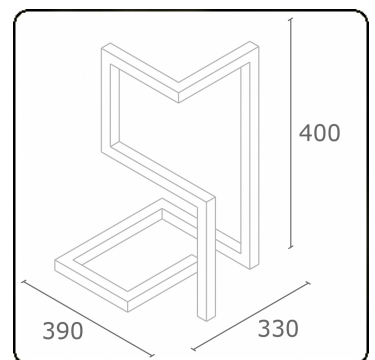

M1-E  
35.14014-9905

**Armatuurgegevens**

Montage	Grond
Lichtuittreding	Direct
Afscherming	satiné plexi
Beschermingsgraad	IP 65
Behuizing	Aluminium
Afwerking	RAL 9011 grafietzwart structuur
Keurmerken	CE, ISO 9001

**Lichttechnische gegevens**

CIE Fluxcode	49 80 96 100 66
--------------	-----------------

**Afmetingen**

A	mm
B	mm
C	mm

**ENERGY**

Verkrijgbaar op aanvraag.

Disponible sur demande.

Available on request.