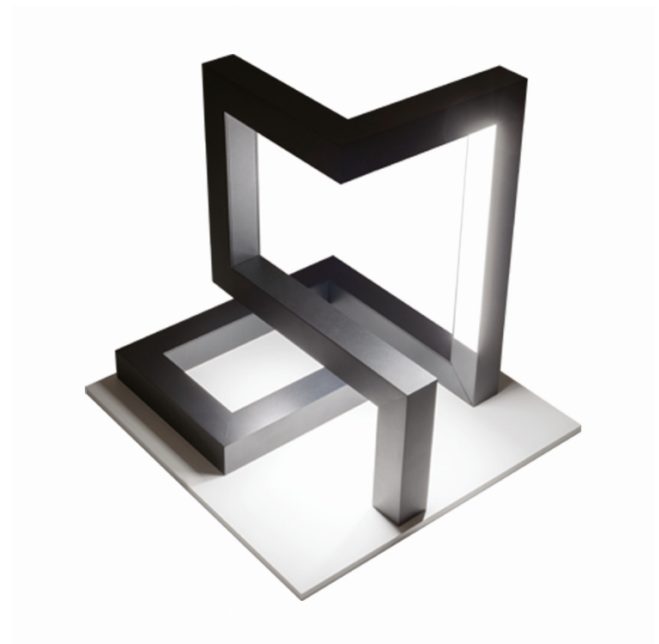

M1-E
35.14014-9905

Armatuurgegevens

Montage	Grond
Lichtuittreding	Direct
Afscherming	satiné plexi
Beschermingsgraad	IP 65
Behuizing	Aluminium
Afwerking	RAL 9011 grafietzwart structuur
Keurmerken	CE, ISO 9001

Elektrische Gegevens

Veiligheidsklasse	I
Voeding	230V
Voorschakelapparaat	Stroomvoeding

Lampgegevens

Lamptype	LED 4000K
Wattage	14,4W
Bruto lichtstroom	1200
Armatuur vermogen	15,8W
Aantal	1
Levensduur LED module	L80/B10 = 30000h
Kleurtolerantie	MacAdam 3
CRI	80

Lichttechnische gegevens

CIE Fluxcode	49 80 96 100 66

Afmetingen

A	mm
B	mm
C	mm

ENERGY

Verkrijgbaar op aanvraag.

Disponible sur demande.

Available on request.

Auf Anfrage.

WXYZ
kWh/1000h

MULTILINE® 2019/2015