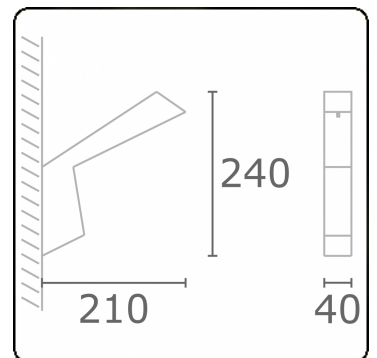

Arcoo
35.15005-9910

Armatuurgegevens

Montage	Wand Opbouw
Lichtuittreding	Diffus
Afscherming	satiné plexi
Beschermingsgraad	IP 65
Behuizing	Aluminium
Afwerking	RAL 9016 verkeerswit structuur
Keurmerken	CE, ISO 9001

Lichttechnische gegevens

CIE Fluxcode	42 72 90 94 58
--------------	----------------

Opmerkingen

Wand

ENERGY

Verrijgbaar op aanvraag.

Disponible sur demande.

Available on request.