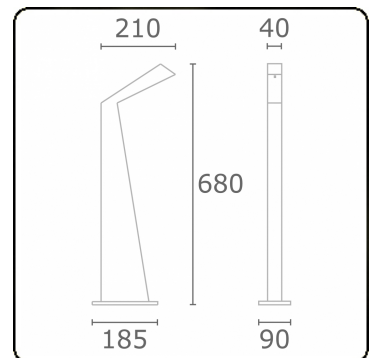

Arcoo
35.15000-9910

Caractéristiques de l'armature

Montage	Fond
Diffusion lumineuse	Diffus
Couverture pour armatures	diffuseur satiné
Degré de protection	IP 65
Matériel	Aluminium
Finition	RAL 9016 blanc signalisation texturé
Certifications	CE, ISO 9001

Caractéristiques électriques

Classe électrique	I
Alimentation	230V
Ballast	Alimentation 24V DC

Caractéristiques des lampes

Type de lampe	LED 3000K
Wattage	4,3W
Flux lumineux brut	320
Luminaire puissance	6W
Nombre	1
Durée de vie module LED	L70/B10 > 50000h
Tolérance de couleur	MacAdam 4
CRI	80

Caractéristiques photométriques

Code flux CIE	42 72 90 94 58
---------------	----------------

ENERGY

Verrijgbaar op aanvraag.

Disponible sur demande.

Available on request.

Auf Anfrage.

WXYZ
kWh/1000h