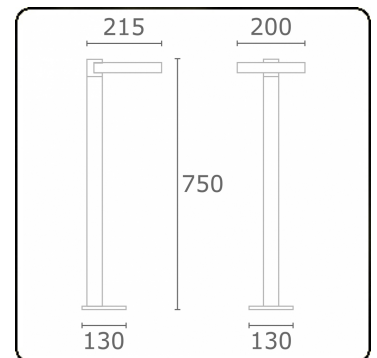

Annoo
35.16000-9905

Armatuurgegevens

Montage	Grond
Lichtuittreding	Diffus
Afscherming	satiné plexi
Beschermingsgraad	IP 65
Behuizing	Aluminium
Afwerking	RAL 9011 grafietzwart structuur
Keurmerken	CE, ISO 9001

Elektrische Gegevens

Veiligheidsklasse	I
Voeding	230V

Lampgegevens

Lamptype	LED 3000K
Wattage	10W
Armatuur vermogen	10W
Armatuur lichtstroom	460
Aantal	1
Levensduur LED module	L80/B10 = 50000h
Kleurtolerantie	MacAdam 3
CRI	80

Lichttechnische gegevens

CIE Fluxcode	12 35 66 50 100

ENERGY

Verrijgbaar op aanvraag.

Disponible sur demande.

Available on request.

Auf Anfrage.

WXYZ
kWh/1000h

MULTILINE®

2019/2015