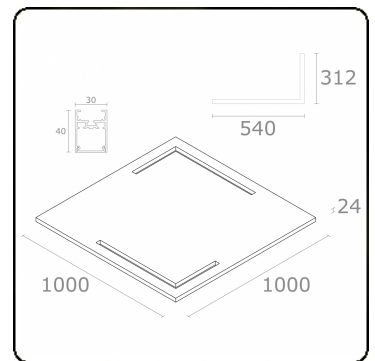

Plato 0 Direct - satiné - HO 150mA - Antracietgrijs
31.13004534-7916

Armatuurgegevens

Montage	Gependeld
Lichtuittreding	Direct
Afscherming	satiné plexi
Beschermingsgraad	IP 20
Behuizing	Aluminium/PET
Afwerking	7916 = Antracietgrijs paneel en profiel
Keurmerken	CE, ISO 9001

Elektrische Gegevens

Veiligheidsklasse	I
Voeding	230V
Voorschakelapparaat	Stroomvoeding DALI/TD

Lampgegevens

Lamptype	LED 4000K
Wattage	3,2W
Bruto lichtstroom	4050
Armatuur vermogen	21W
Aantal	6
Levensduur LED module	L80/B10 > 102000h
Kleurtolerantie	MacAdam 3
CRI	80

Lichttechnische gegevens

UGR	>19
CIE Fluxcode	50 80 96 100 67

ENERGY

A ▶
B ▶ Verkrijgbaar op aanvraag.
C ▶ Disponible sur demande.
D ▶
E ▶ Available on request.
F ▶
G ▶ Auf Anfrage.

WXYZ
kWh/1000h

MULTILINE® 2019/2015