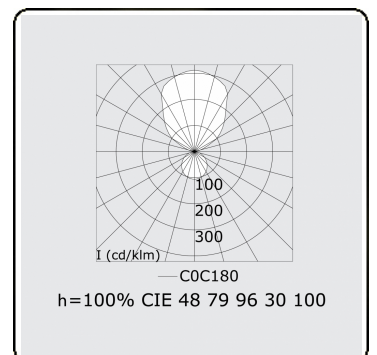

**Elektrische Gegevens**

Veiligheidsklasse	I
Voeding	230V
Voorschakelapparaat	Stroomvoeding touch-dim

**Lampgegevens**

Lamptype	LED 4000K
Wattage	483W
Armatuur vermogen	483W
Armatuur lichtstroom	55860
Aantal	1
Levensduur LED module	L80/B10 = 50000h
Kleurtolerantie	MacAdam 3
CRI	>80

**Lichttechnische gegevens**

UGR	>19
CIE Fluxcode	47 78 95 36 100

**Afmetingen**

A	5000 mm
---	---------

**Opmerkingen**

Pendelarmatuur - Direct/Indirect - satiné - MO - RAL 9006

**ENERGY**

A  
 Verkrijgbaar op aanvraag.  
B  
 Disponible sur demande.  
C  
D  
 Available on request.  
E  
F  
 Auf Anfrage.  
G