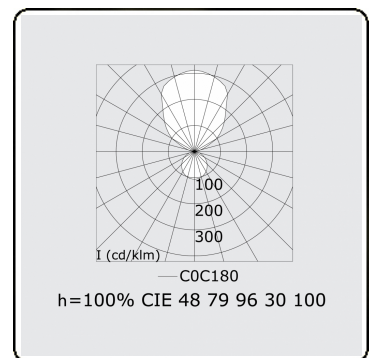

Elektrische Gegevens

Veiligheidsklasse	I
Voeding	230V
Voorschakelapparaat	Stroomvoeding DALI

Lampgegevens

Lamptype	LED 4000K
Wattage	381W
Armatuur vermogen	381W
Armatuur lichtstroom	44130
Aantal	1
Levensduur LED module	L80/B10 = 50000h
Kleurtolerantie	MacAdam 3
CRI	>80

Lichttechnische gegevens

UGR	>19
CIE Fluxcode	47 78 95 36 100

Afmetingen

A	4000 mm
---	---------

Opmerkingen

Pendelarmatuur - Direct/Indirect - satiné - MO - RAL 9006

ENERGY

Verrijgbaar op aanvraag.