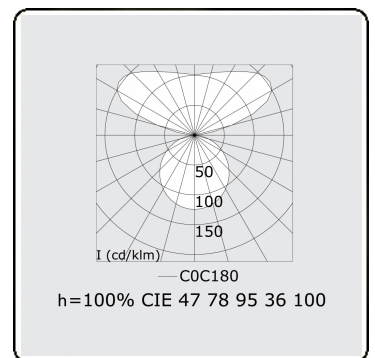

Elektrische Gegevens

Veiligheidsklasse	I
Voeding	230V
Voorschakelapparaat	Stroomvoeding 1-10V

Lampgegevens

Lamptype	LED 4000K
Wattage	103W
Armatuur vermogen	103W
Armatuur lichtstroom	9560
Aantal	1
Levensduur LED module	L80/B10 = 50000h
Kleurtolerantie	MacAdam 3
CRI	>80

Lichttechnische gegevens

UGR	>19
CIE Fluxcode	47 78 95 36 100

Afmetingen

A	900 mm
---	--------

Opmerkingen

Pendelarmatuur - Direct/Indirect - satiné - MO - RAL 9006

ENERGY

Verkrijgbaar op aanvraag.