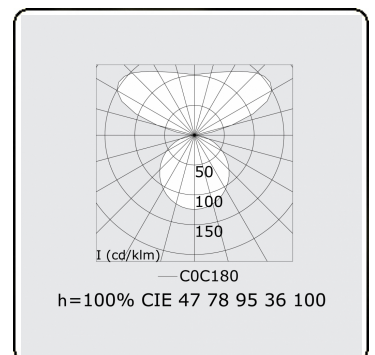

Elektrische Gegevens

Veiligheidsklasse	I
Voeding	230V
Voorschakelapparaat	Stroomvoeding

Lampgegevens

Lamptype	LED 3000K
Wattage	63W
Armatuur vermogen	63W
Armatuur lichtstroom	5021
Aantal	1
Levensduur LED module	L80/B10 = 50000h
Kleurtolerantie	MacAdam 3
CRI	>80

Lichttechnische gegevens

UGR	>19
CIE Fluxcode	47 78 95 36 100

Afmetingen

A	600 mm
---	--------

Opmerkingen

Pendelarmatuur - Direct/Indirect - satiné - MO - RAL 9006

ENERGY

A
 Verkrijgbaar op aanvraag.
B
 Disponible sur demande.
C
D
 Available on request.
E
F
 Auf Anfrage.
G