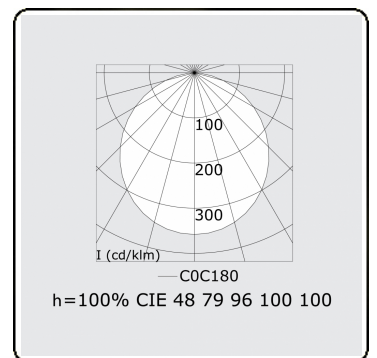

Lichttechnische gegevens

UGR	>19
CIE Fluxcode	48 79 96 100 100

Afmetingen

A	2000 mm
---	---------

Opmerkingen

Pendelarmatuur - Direct - satiné - MO - RAL 9005

ENERGY

Verrijgbaar op aanvraag.