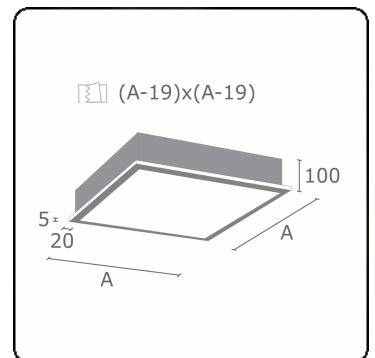

Lichttechnische gegevens

UGR	>19
CIE Fluxcode	46 78 95 100 100

Afmetingen

A	910 mm
---	--------

Opmerkingen

Inbouwarmatuur (met rand) - Direct - satiné - MO - ANO

ENERGY

Verrijgbaar op aanvraag.