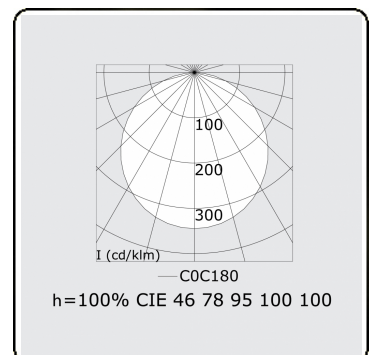

Elektrische Gegevens

Veiligheidsklasse	I
Voeding	230V
Voorschakelapparaat	Stroomvoeding

Lampgegevens

Lamptype	LED 4000K
Wattage	67W
Armatuur vermogen	67W
Armatuur lichtstroom	8150
Aantal	1
Levensduur LED module	L80/B10 = 50000h
Kleurtolerantie	MacAdam 3
CRI	>80

Lichttechnische gegevens

UGR	>19
CIE Fluxcode	46 78 95 100 100

Afmetingen

A	910 mm
---	--------

Opmerkingen

Inbouwarmatuur (met rand) - Direct - satiné - MO - ANO

ENERGY

Verrijgbaar op aanvraag.