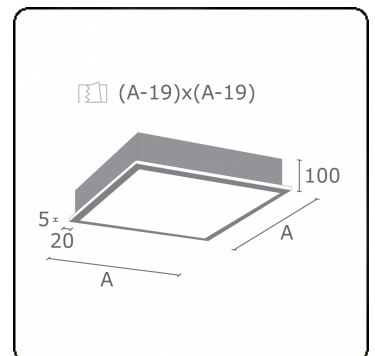

**Caractéristiques photométriques**

UGR	>19
Code flux CIE	46 78 95 100 100

**Dimensions**

A	621 mm
---	--------

**Remarques**

Luminaire encastré (avec bord) - Direct - satiné - MO - ANO

**ENERGY**

Verrijgbaar op aanvraag.