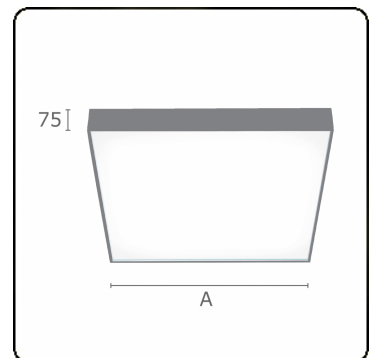

**Photometric details**

UGR	>19
CIE Fluxcode	46 78 95 100 100

**Dimensions**

A	530 mm
---	--------

**Remarks**

Ceiling luminaire - Direct - satiné - HO - ANO

**ENERGY**

Verrijgbaar op aanvraag.