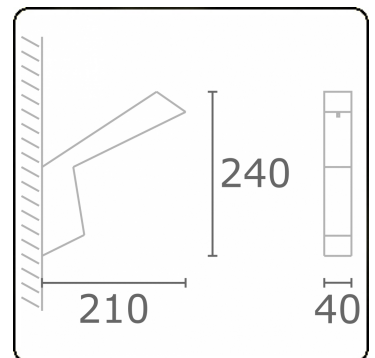

Arcoo
35.15005-7916

Armatuurgegevens

Montage	Wand Opbouw
Lichtuittreding	Diffus
Afscherming	satiné plexi
Beschermingsgraad	IP 65
Behuizing	Aluminium
Afwerking	RAL 7016 antraciet structuur
Keurmerken	CE, ISO 9001

Elektrische Gegevens

Veiligheidsklasse	I
Voeding	230V
Voorschakelapparaat	Voeding 24V DC

Lampgegevens

Lamptype	LED 3000K
Wattage	4,3W
Bruto lichtstroom	320
Armatuur vermogen	6W
Aantal	1
Levensduur LED module	L70/B10 > 50000h
Kleurtolerantie	MacAdam 4
CRI	80

Lichttechnische gegevens

CIE Fluxcode	42 72 90 94 58

Opmerkingen

Wand

ENERGY

Verrijgbaar op aanvraag.

Disponible sur demande.

Available on request.

Auf Anfrage.

WXYZ
kWh/1000h

MULTILINE®

2019/2015