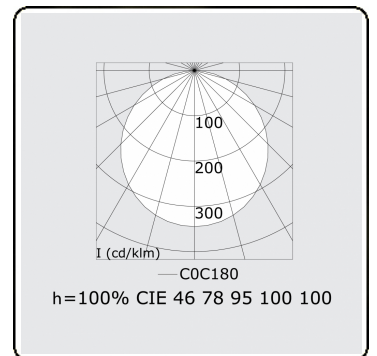

Lichttechnische gegevens

UGR	>19
CIE Fluxcode	46 77 94 100 100

Afmetingen

A	430 mm
---	--------

Opmerkingen

Pendelarmatuur - Direct - satiné - MO - ANO

ENERGY

Verrijgbaar op aanvraag.