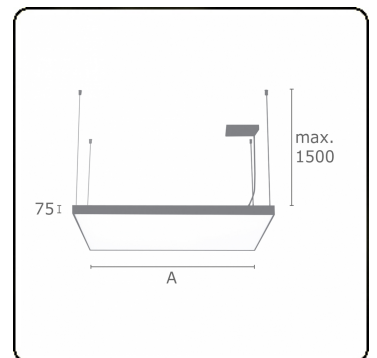

Lichttechnische gegevens

UGR	>19
CIE Fluxcode	46 77 94 100 100

Afmetingen

A	430 mm
---	--------

Opmerkingen

Pendelarmatuur - Direct - satiné - MO - ANO

ENERGY

Verrijgbaar op aanvraag.