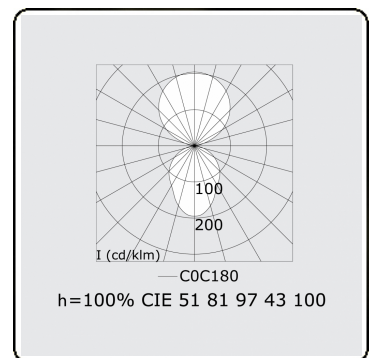

**Elektrische Gegevens**

Veiligheidsklasse	I
Voeding	230V
Voorschakelapparaat	Stroomvoeding DALI

**Lampgegevens**

Lamptype	LED 4000K
Wattage	266W
Armatuur vermogen	266W
Armatuur lichtstroom	28420
Aantal	1
Levensduur LED module	L80/B10 = 50000h
Kleurtolerantie	MacAdam 3
CRI	>80

**Lichttechnische gegevens**

UGR	<19
CIE Fluxcode	60 87 97 56 100

**Afmetingen**

A	1200 mm
---	---------

**Opmerkingen**

Plafondarmatuur - Direct/Indirect - MPO - MO - RAL 9006

**ENERGY**

Verrijgbaar op aanvraag.