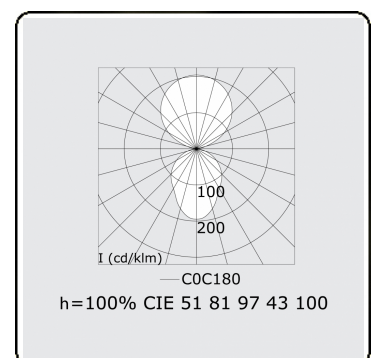

Elektrische Gegevens

Veiligheidsklasse	I
Voeding	230V
Voorschakelapparaat	Stroomvoeding

Lampgegevens

Lamptype	LED 4000K
Wattage	87W
Armatuur vermogen	87W
Armatuur lichtstroom	12900
Aantal	1
Levensduur LED module	L80/B10 = 50000h
Kleurtolerantie	MacAdam 3
CRI	>80

Lichttechnische gegevens

UGR	<19
CIE Fluxcode	60 87 97 56 100

Afmetingen

A	600 mm
---	--------

Opmerkingen

Plafondarmatuur - Direct/Indirect - MPO - MO - RAL 9006

ENERGY

Verrijgbaar op aanvraag.