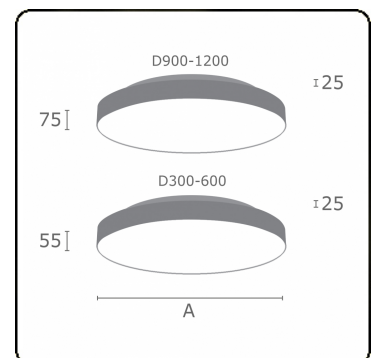

Lichttechnische gegevens

UGR	<19
CIE Fluxcode	60 87 97 56 100

Afmetingen

A	600 mm
---	--------

Opmerkingen

Plafondarmatuur - Direct/Indirect - MPO - MO - RAL 9006

ENERGY

Verrijgbaar op aanvraag.