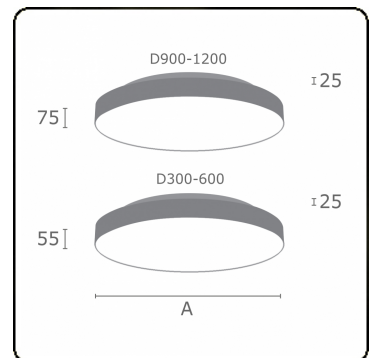

Photometric details

UGR	<19
CIE Fluxcode	60 87 97 56 100

Dimensions

A	400 mm
---	--------

Remarks

Ceiling luminaire - Direct/Indirect - MPO - MO - RAL 9006

ENERGY

Verrijgbaar op aanvraag.