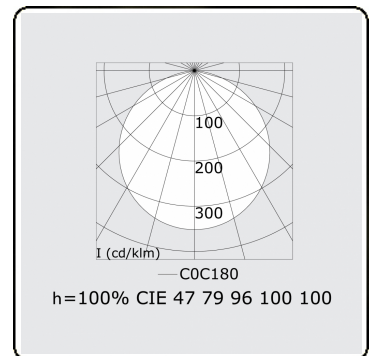

Elektrische Gegevens

Veiligheidsklasse	I
Voeding	230V
Voorschakelapparaat	Stroomvoeding 1-10V

Lampgegevens

Lamptype	LED 4000K
Wattage	52W
Armatuur vermogen	52W
Armatuur lichtstroom	7470
Aantal	1
Levensduur LED module	L80/B10 = 50000h
Kleurtolerantie	MacAdam 3
CRI	>80

Lichttechnische gegevens

UGR	>19
CIE Fluxcode	47 78 95 100 100

Afmetingen

A	600 mm
---	--------

Opmerkingen

Pendelarmatuur - Direct - satiné - MO - RAL 9006

ENERGY

A
 Verkrijgbaar op aanvraag.
B
 Disponible sur demande.
C
D
 Available on request.
E
F
 Auf Anfrage.
G