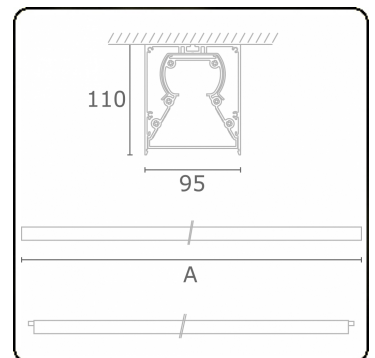

Tube 90 - Opbouw - HO 325mA - doorvoerbedraad - RAL
35.39131644-9999

Armatuurgegevens

Montage	Plafond
Lichtuittreding	Direct
Afscherming	satiné plexi
Beschermingsgraad	IP 65
Behuizing	Aluminium/Polycarbonaat
Afwerking	RAL kleur naar keuze
Keurmerken	CE, ISO 9001

Lichttechnische gegevens

CIE Fluxcode	48 78 94 100 61
--------------	-----------------

Afmetingen

A	1584 mm
---	---------

Opmerkingen

Plafondarmatuur - Opbouw - HO 325mA - doorvoerbedraad - RAL

ENERGY

Verrijgbaar op aanvraag.