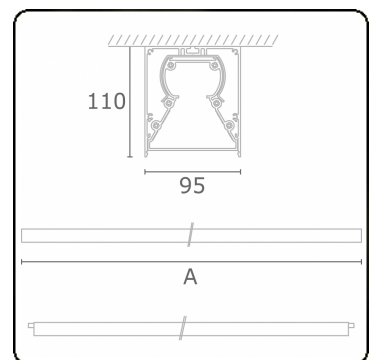

Tube 90 - Opbouw - HO 325mA - doorvoerbedraad - RAL  
35.39130624-9999

**Armatuurgegevens**

Montage	Plafond
Lichtuittreding	Direct
Afscherming	satiné plexi
Beschermingsgraad	IP 65
Behuizing	Aluminium/Polycarbonaat
Afwerking	RAL kleur naar keuze
Keurmerken	CE, ISO 9001

**Lichttechnische gegevens**

CIE Fluxcode	48 78 94 100 61
--------------	-----------------

**Afmetingen**

A	1024 mm
---	---------

**Opmerkingen**

Plafondarmatuur - Opbouw - HO 325mA - doorvoerbedraad - RAL