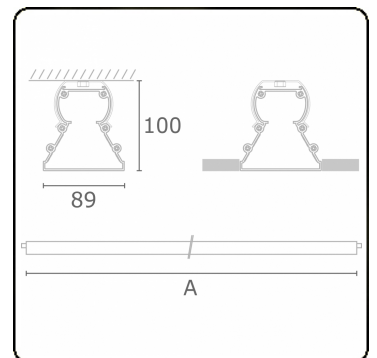

Tube 90 - Naakte module - HO 150mA - doorvoerbedraad
35.39110554-0000

Armatuurgegevens

Montage	Plafondinbouw
Lichtuittreding	Direct
Afscherming	satiné plexi
Beschermingsgraad	IP 65
Behuizing	Polycarbonaat
Afwerking	satiné
Keurmerken	CE, ISO 9001

Lichttechnische gegevens

CIE Fluxcode	48 78 94 100 61
--------------	-----------------

Afmetingen

A	1410 mm
---	---------

Opmerkingen

Plafondinbouwarmatuur - Naakte module - HO 150mA - doorvoerbedraad

ENERGY