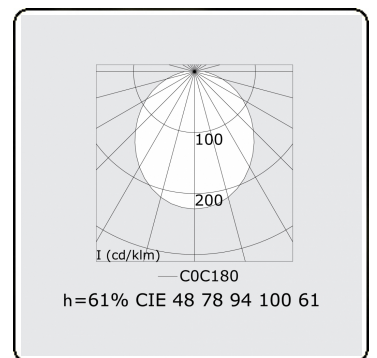

Lichttechnische gegevens

CIE Fluxcode	48 78 94 100 61
--------------	-----------------

Afmetingen

A	1410 mm
---	---------

Opmerkingen

Plafondinbouwarmatuur - Naakte module - HO 150mA - doorvoerbedraad

ENERGY