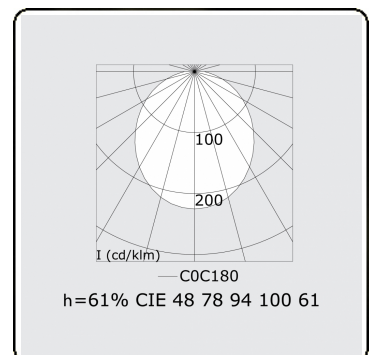

Photometric details

CIE Fluxcode	48 78 94 100 61
--------------	-----------------

Dimensions

A	1410 mm
---	---------

Remarks

Ceiling recessed luminaire - Naked module - HO 150mA - transit wiring

ENERGY

Verrijgbaar op aanvraag.