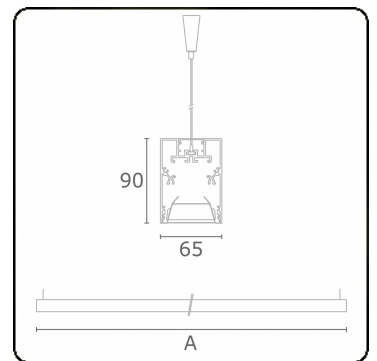

Rekta 65x90 direkt/Indirekt - BAP - HO 325mA - ANO
04.94324653-0001

Leuchtdaten

Montage	Gependelt
Lichtaustritt	Direkt-Indirekt
Leuchten Abdeckung	BAP Raster
Schutzgrad	IP 20
Gehäuse	Aluminium
Verarbeitung	eloxierte Verarbeitung
Prüfzeichen	CE, ISO 9001

Lichttechnische Daten

UGR	<19
CIE Fluxcode	80 99 100 100 76
CIE Fluxcode Indirekt	00 00 00 00 67

Abmessungen

A	1410 mm
---	---------

Bemerkungen

Pendelleuchte - Direkt/Indirekt - HO 325mA - BAP - ANO

ENERGY