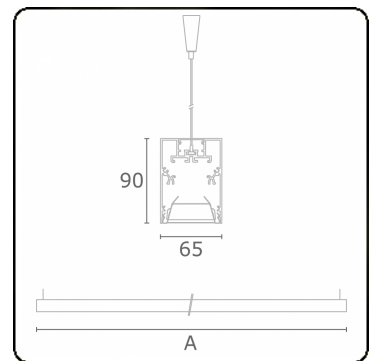

Lichttechnische gegevens

UGR	<19
CIE Fluxcode	80 99 100 100 76
CIE Fluxcode Indirect	00 00 00 00 67

Afmetingen

A	1410 mm
---	---------

Opmerkingen

Pendelarmatuur - Direct/Indirect - HO 325mA - BAP - ANO

ENERGY