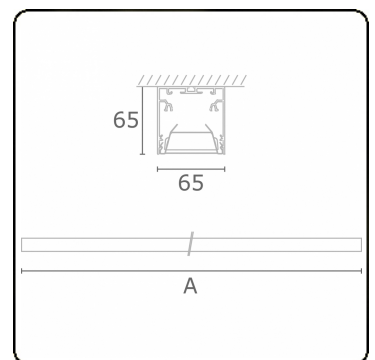

**Lichttechnische Daten**

UGR	<19
CIE Fluxcode	80 99 100 100 76

**Abmessungen**

A	1690 mm
---	---------

**Bemerkungen**

Deckenleuchte - Direkt - HO 325mA - BAP - RAL

**ENERGY**

Verrijgbaar op aanvraag.