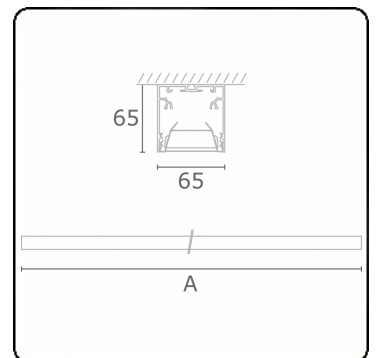

Photometric details

UGR	<19
CIE Fluxcode	80 99 100 100 76

Dimensions

A	1690 mm
---	---------

Remarks

Ceiling luminaire - Direct - HO 325mA - VDT - RAL

ENERGY

Verrijgbaar op aanvraag.